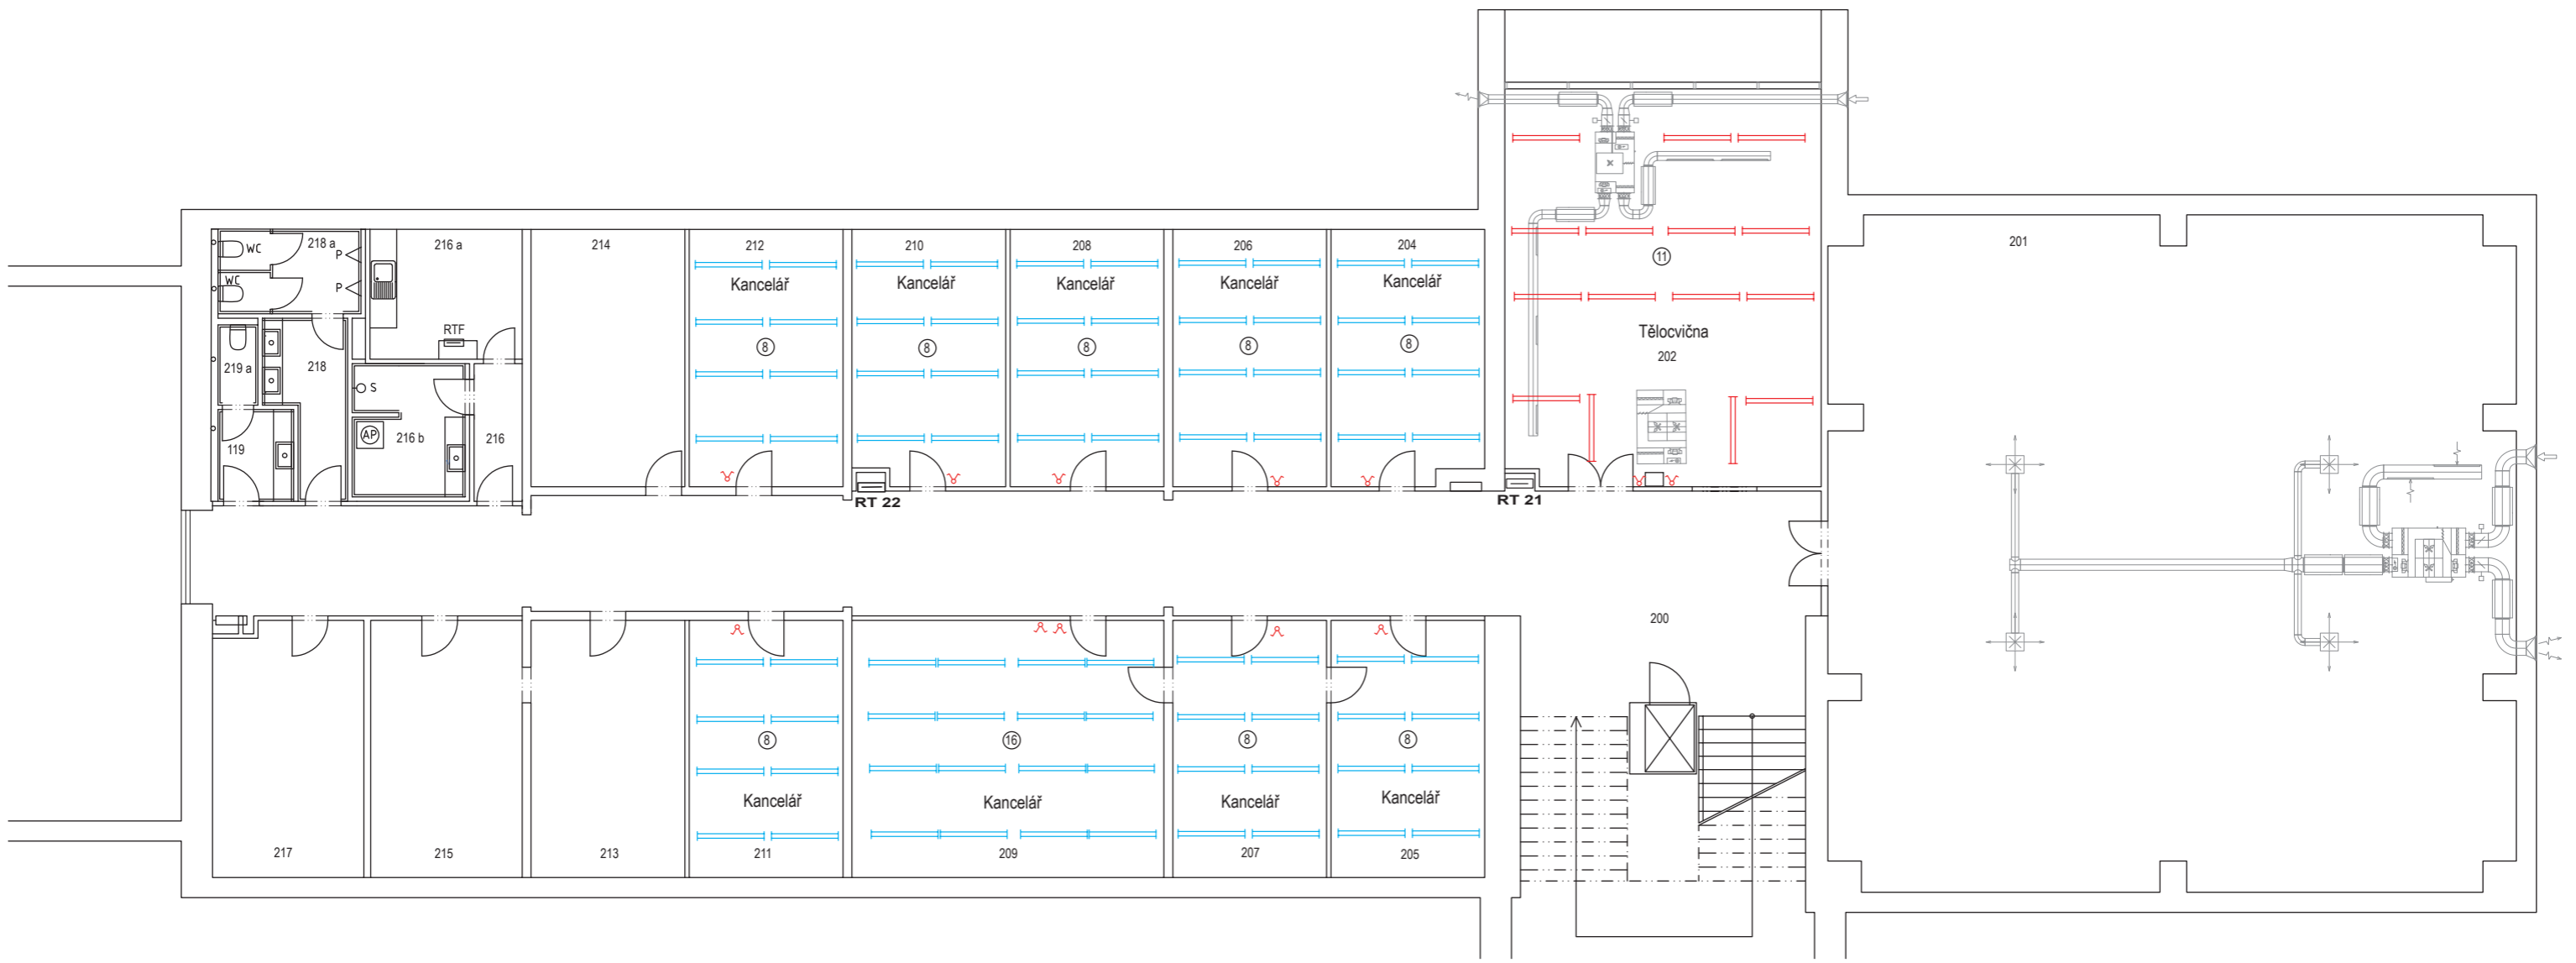

Objekt CIV - UI  
Univerzitní 20 - 1 PP

Kuchyňka UI 106 - 2Ks  
Kuchyňka UI 211 - 2Ks  
Kuchyňka UI 305 - 2Ks  
Kuchyňka UI 406 - 2Ks

Objekt CIV - UI  
Univerzitní 20 - 1 NP

-  Zářivkové těleso 150 cm
-  Zářivkové těleso 120 cm
-  Stropnice ovál

Objekt KTS - UT  
Univerzitní 14 - 1 NP

Objekt KTS - UT  
Univerzitní 14 - 2 NP