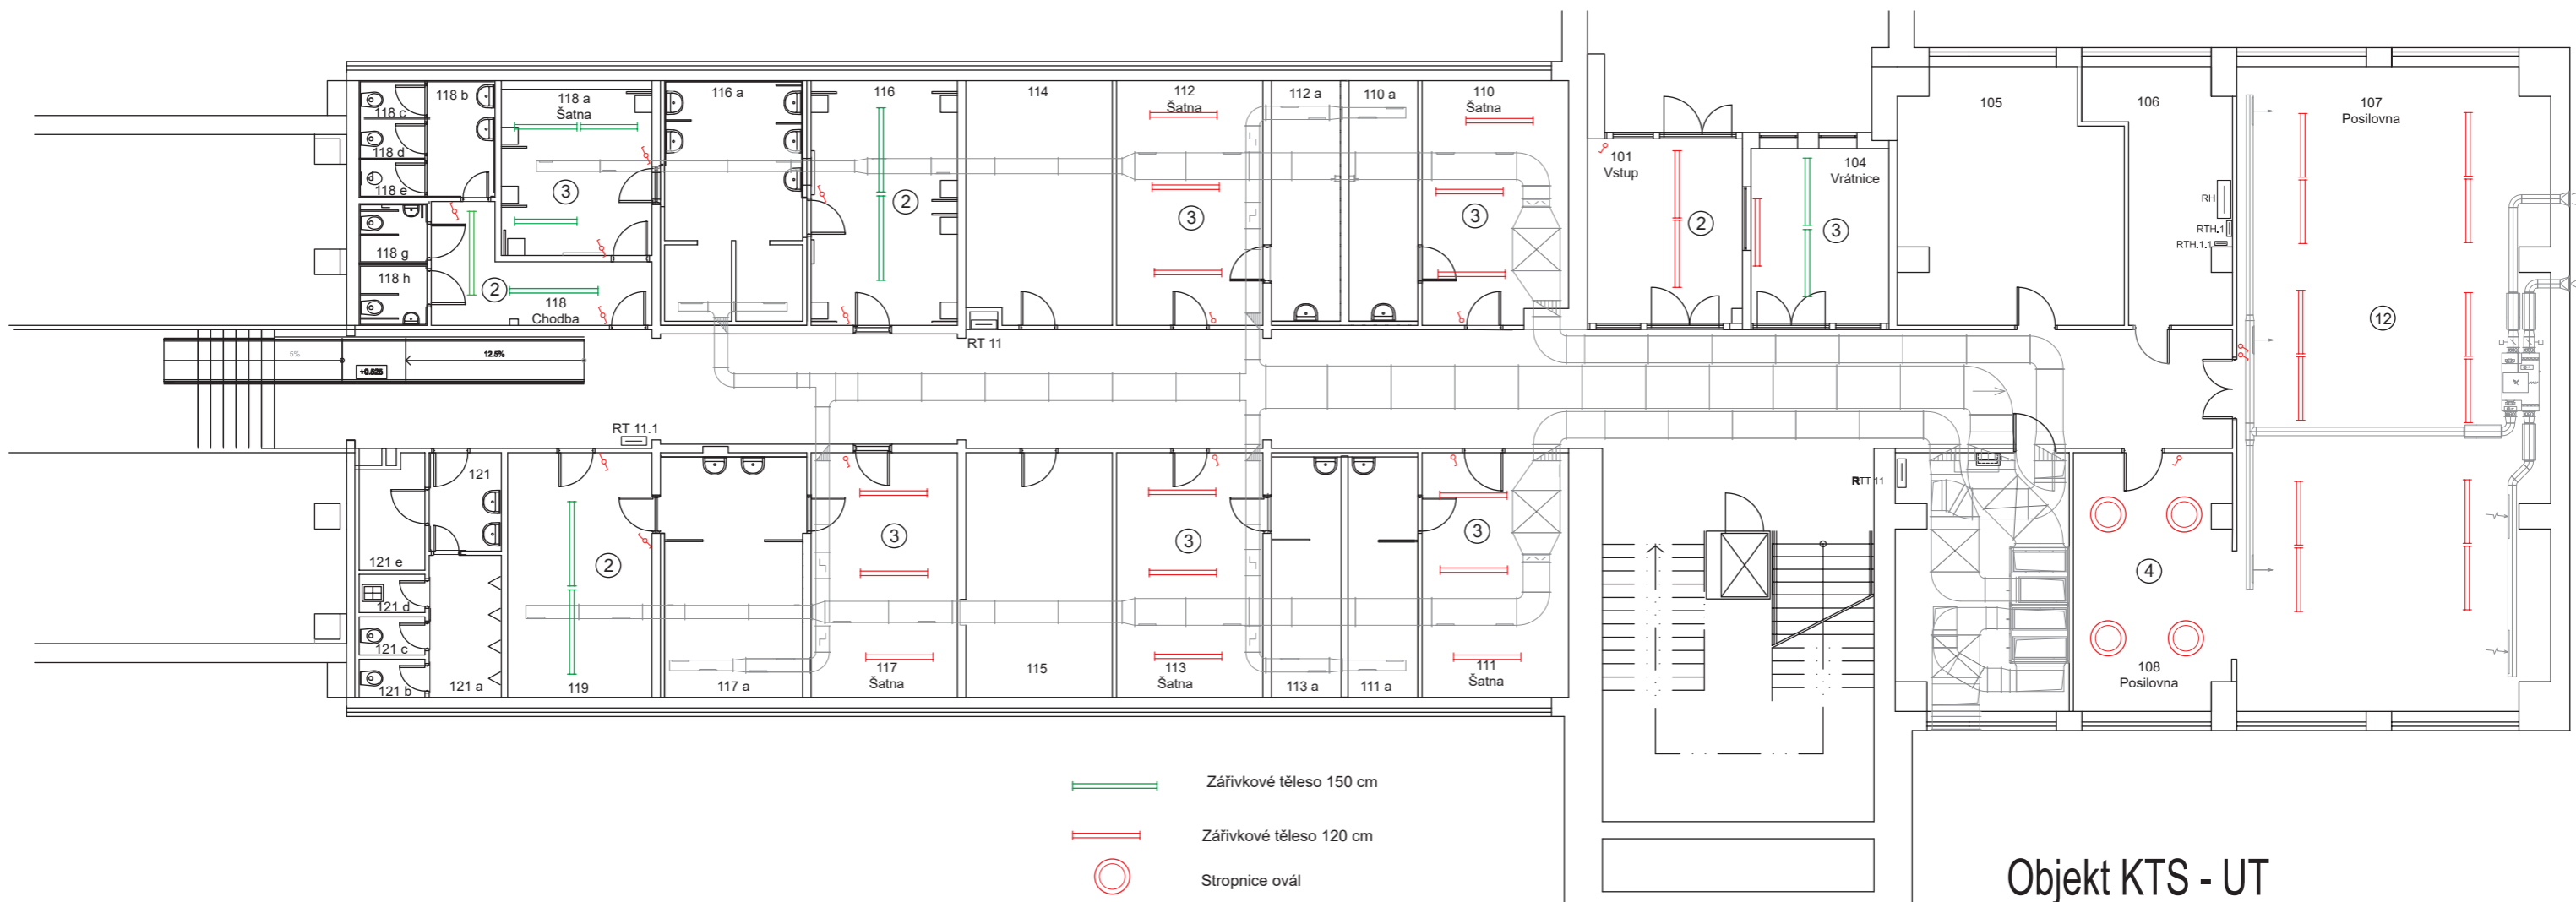

Objekt CIV - UI  
Univerzitní 20 - 1 PP

Kuchyňka UI 106 - 2Ks  
Kuchyňka UI 211 - 2Ks  
Kuchyňka UI 305 - 2Ks  
Kuchyňka UI 406 - 2Ks

Objekt CIV - UI  
Univerzitní 20 - 1 NP

-  Zářivkové těleso 150 cm
-  Zářivkové těleso 120 cm
-  Stropnice ovál

Objekt KTS - UT  
Univerzitní 14 - 1 NP

Objekt KTS - UT  
Univerzitní 14 - 2 NP