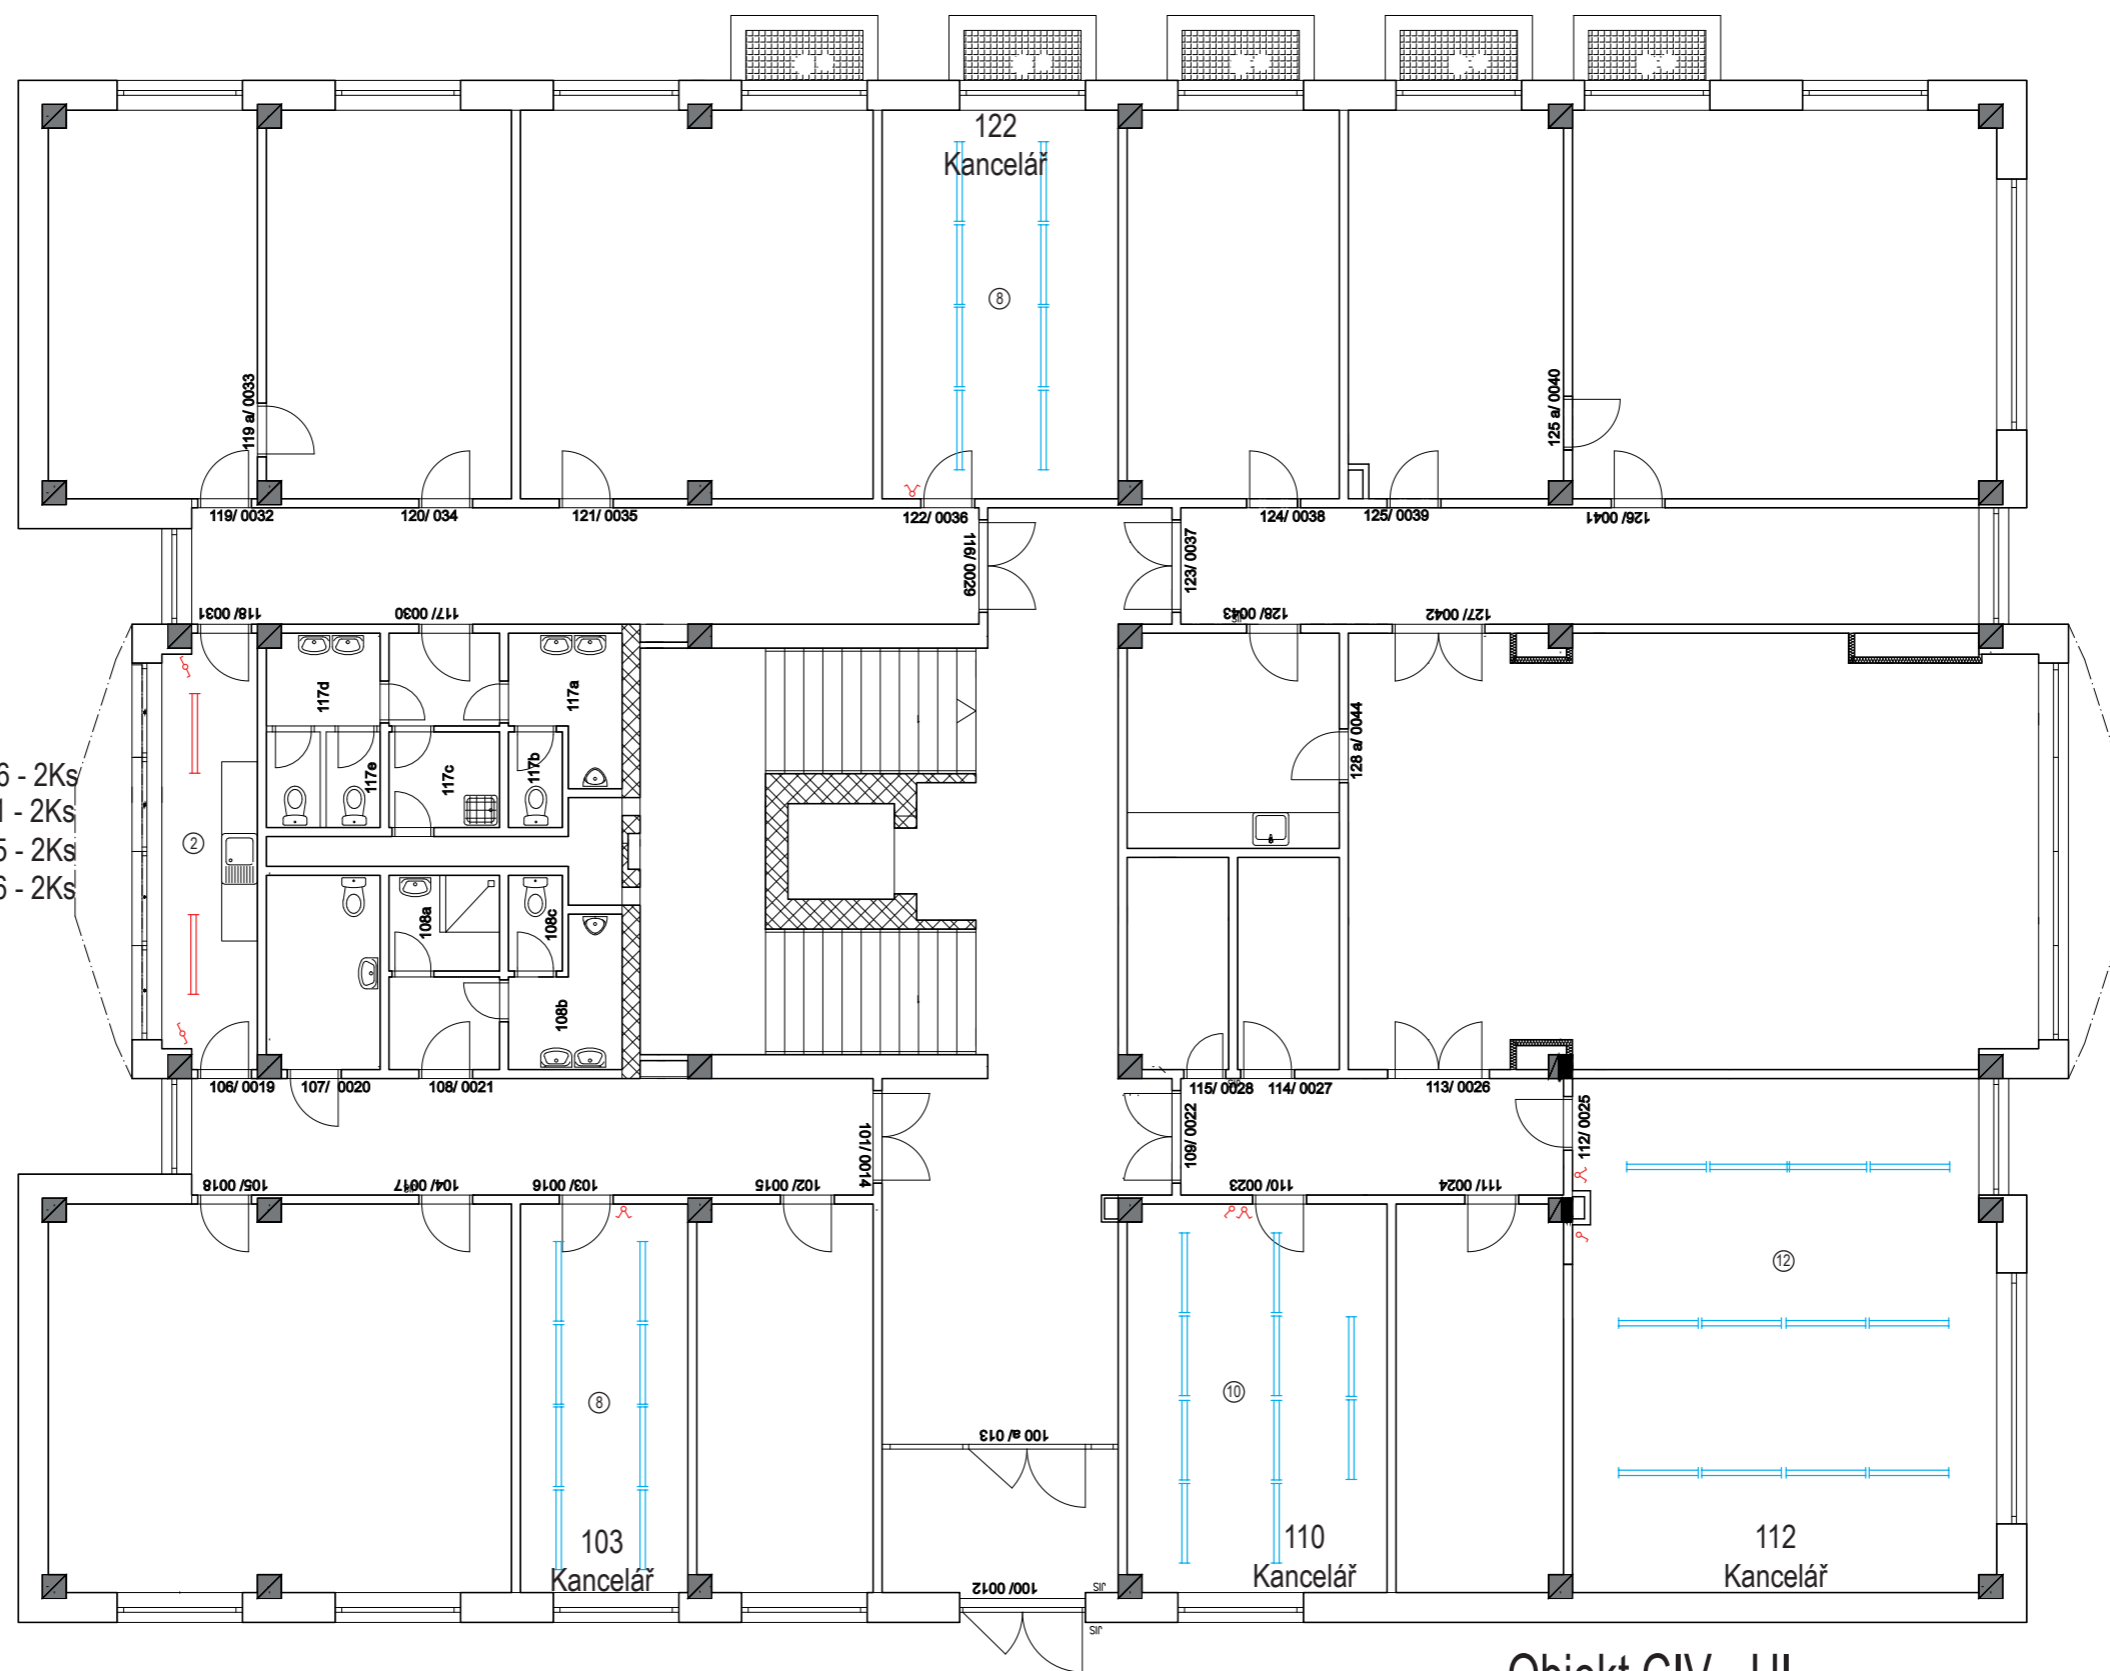

Objekt CIV - UI  
Univerzitní 20 - 1 PP

Kuchyňka UI 106 - 2Ks  
Kuchyňka UI 211 - 2Ks  
Kuchyňka UI 305 - 2Ks  
Kuchyňka UI 406 - 2Ks

Objekt CIV - UI  
Univerzitní 20 - 1 NP

-  Zářivkové těleso 150 cm
-  Zářivkové těleso 120 cm
-  Stropnice ovál