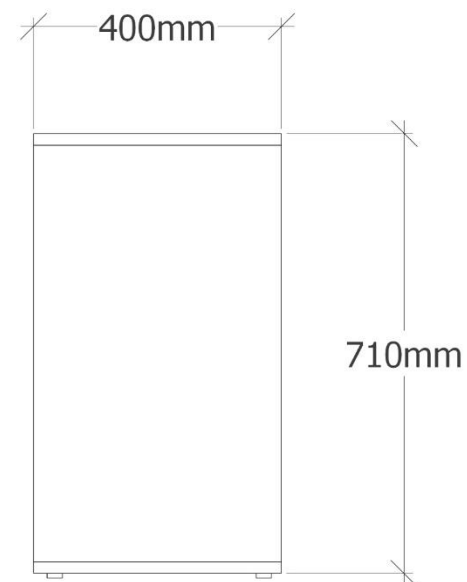

1. E
   Otevřená knihovna - celkem 7ks
   lamino 18mm + abs hrana, police pevná
   zespodu - 6ks nábytkový kluzák černý, výška 7,5mm
   a průměr 25mm
   dekor:
   1ks - lamino dub Vicenza - Egger H3157 ST12
   6ks - lamino alpská bílá - Egger W1101 ST9