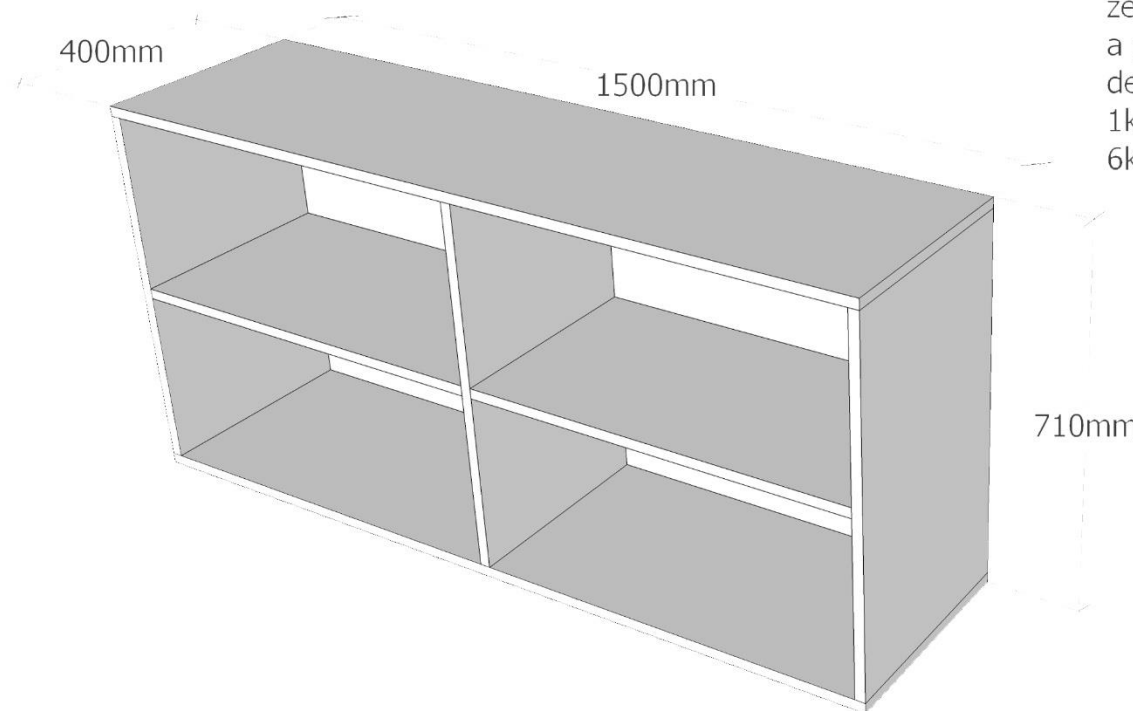

E

Otevřená knihovna - celkem 7ks
lamino 18mm + abs hrana, police pevná
zadná stena plná lamino 19mm
zespodu - 6ks nábytkový kluzák černý, výška 7,5mm
a průměr 25mm
dekor:
1ks - lamino dub Vicenza - Egger H3157 ST12
6ks - lamino alpská bílá - Egger W1101 ST9