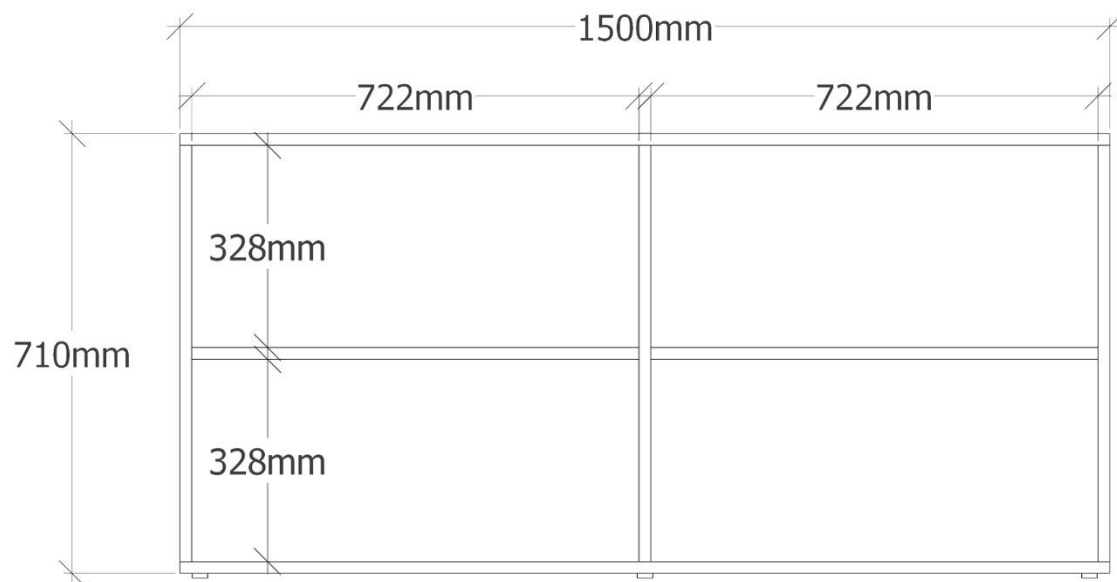

1. E
   Otevřená knihovna - celkem 7ks
   lamino 18mm + abs hrana, police pevná
   zespodu - 6ks nábytkový kluzák černý, výška 7,5mm
   a průměr 25mm
   dekor:
   1ks - lamino dub Vicenza - Egger H3157 ST12
   6ks - lamino alpská bílá - Egger W1101 ST9