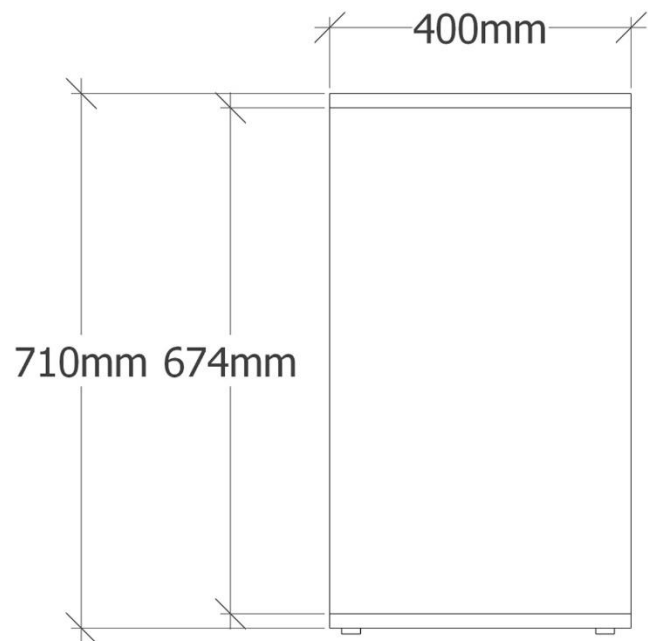

- A
- Pracovní deska stolu - celkem 7ks
 - lamino + abs hrana 1800x750x36mm
 - 5ks - lamino dub Vicenza - Egger H3157 ST12
 - 2ks - lamino onyxově šedá - Egger U9601 ST9
 - bez kotvení do nábytku - položení na kontejner a další úložné prostory pomocí průhledné protikluzové nanopodložky

B

Zásuvkový kontejner - celkem 6ks
lamino 18mm (resp 19mm) + abs hrana
4 stejne vysoké zásuvky, otevírání na dotek
bez kotvení do pracovní desky - fixace s průhlednou protikluzovou podložkou
zespodu - 4ks nábytkový kluzák černý, výška 7,5mm a průměr 25mm
dekor:
1ks - lamino dub Vicenza - Egger H3157 ST12
5ks - lamino alpská bílá - Egger W1101 ST9

B
Zásuvkový kontejner, otevírání push - celkem 6ks
lamino 18mm + abs hrana
zespodu - 4ks nábytkový kluzák černý, výška 7,5mm
a průměr 25mm
dekor:
1ks - lamino dub Vicenza - Egger H3157 ST12
5ks - lamino alpská bílá - Egger W1101 ST9

H

Stůl - 1ks

deska 1300x750x36 - lamino Dub Halifax přírodní H1180 ST37

podnož, černá kovová lakovaná, výška 72cm

dva sloupky průměr 8cm

základna ocel tloušťka 1cm