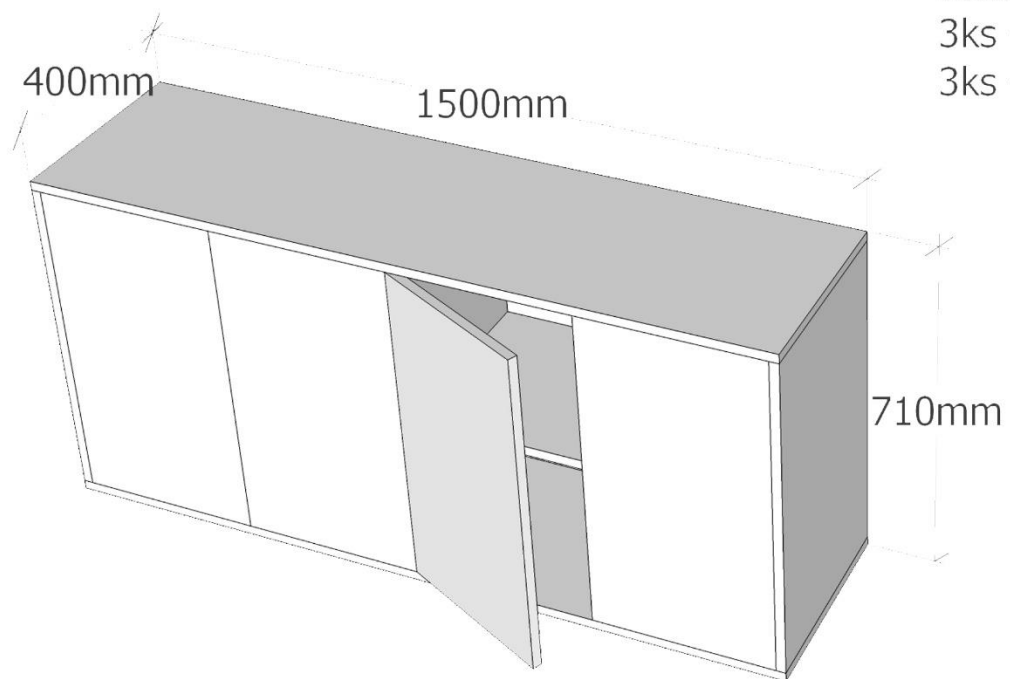

G

Skrinka - celkem 6ks
lamino 18mm + abs hrana, police pevná
dvířka levá pravá, levá pravá, otevírání push
zespodu - 6ks nábytkový kluzák černý, výška 7,5mm
a průměr 25mm
dekor:
3ks - lamino dub Vicenza - Egger H3157 ST12
3ks - lamino alpská bílá - Egger W1101 ST9