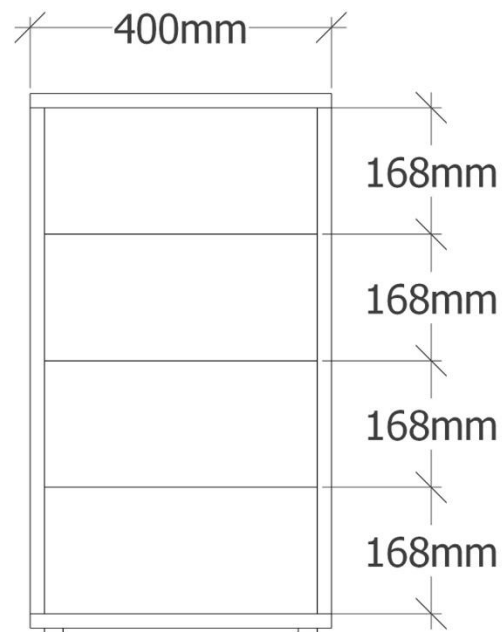

- A
- Pracovní deska stolu - celkem 7ks
 - lamino + abs hrana 1800x750x36mm
 - 5ks - lamino dub Vicenza - Egger H3157 ST12
 - 2ks - lamino onyxově šedá - Egger U9601 ST9
 - bez kotvení do nábytku - položení na kontejner a další úložné prostory pomocí průhledné protikluzové nanopodložky

B

Zásuvkový kontejner - celkem 6ks
lamino 18mm (resp 19mm) + abs hrana
4 stejne vysoké zásuvky, otevírání na dotek
bez kotvení do pracovní desky - fixace s průhlednou protikluzovou podložkou
zespodu - 4ks nábytkový kluzák černý, výška 7,5mm a průměr 25mm
dekor:
1ks - lamino dub Vicenza - Egger H3157 ST12
5ks - lamino alpská bílá - Egger W1101 ST9

B
Zásuvkový kontejner, otevírání push - celkem 6ks
lamino 18mm + abs hrana
zespodu - 4ks nábytkový kluzák černý, výška 7,5mm
a průměr 25mm
dekor:
1ks - lamino dub Vicenza - Egger H3157 ST12
5ks - lamino alpská bílá - Egger W1101 ST9

H

Stůl - 1ks

deska 1300x750x36 - lamino Dub Halifax přírodní H1180 ST37

podnož, černá kovová lakovaná, výška 72cm

dva sloupky průměr 8cm

základna ocel tloušťka 1cm