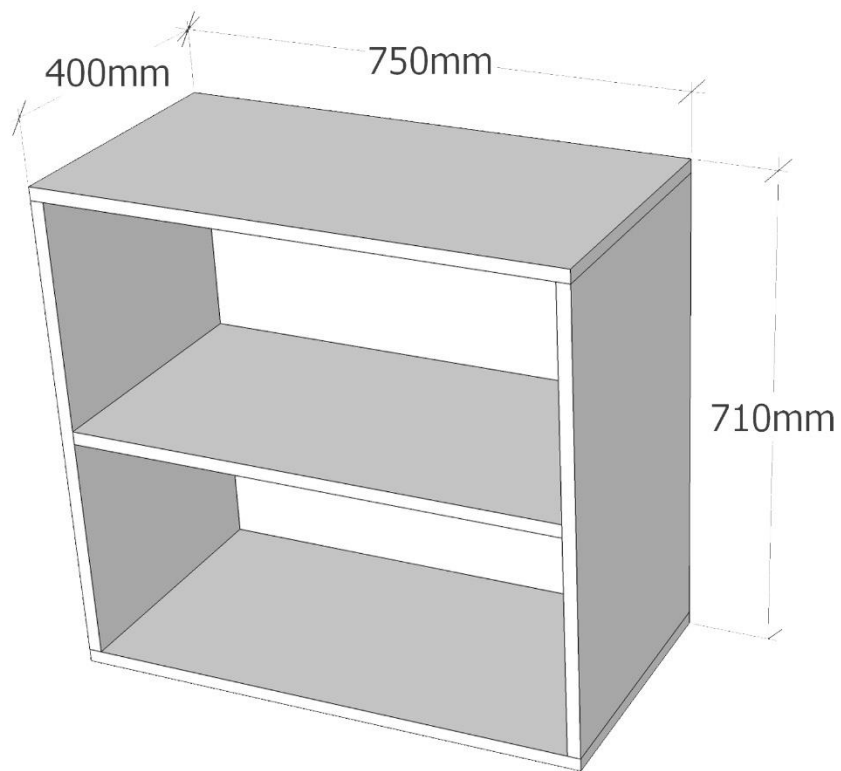

F

Otevřená knihovna malá - celkem 6ks
lamino 18mm + abs hrana, police pevná
zadná stena plná lamino 19mm
zespodu - 4ks nábytkový kluzák černý, výška 7,5mm
a průměr 25mm
dekor:
2ks - lamino dub Vicenza - Egger H3157 ST12
4ks - lamino al ská bílá - Egger W1101 ST9