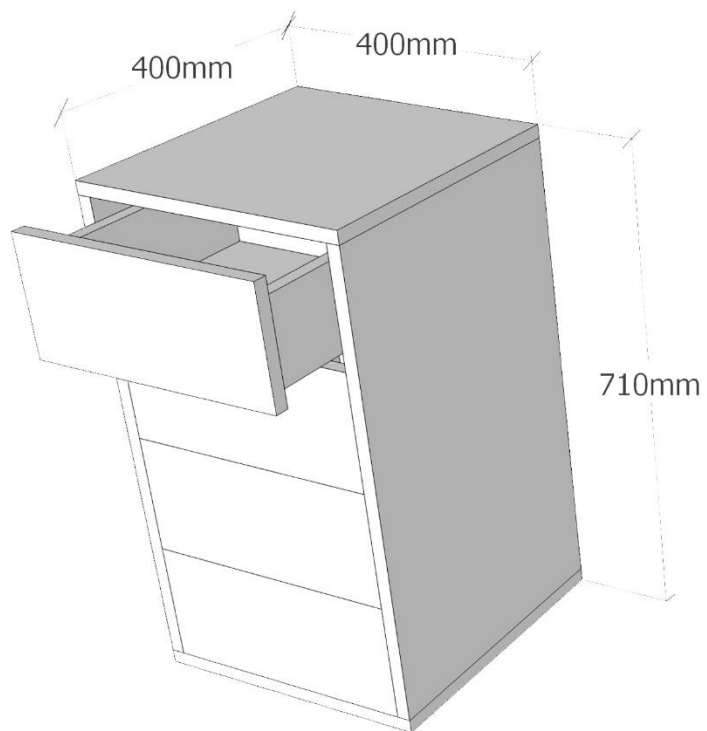

- A
- Pracovní deska stolu - celkem 7ks
 - lamino + abs hrana 1800x750x36mm
 - 5ks - lamino dub Vicenza - Egger H3157 ST12
 - 2ks - lamino onyxově šedá - Egger U9601 ST9
 - bez kotvení do nábytku - položení na kontejner a další úložné prostory pomocí průhledné protikluzové nanopodložky

B

Zásuvkový kontejner - celkem 6ks
lamino 18mm (resp 19mm) + abs hrana
4 stejne vysoké zásuvky, otevírání na dotek
bez kotvení do pracovní desky - fixace s průhlednou protikluzovou podložkou
zespodu - 4ks nábytkový kluzák černý, výška 7,5mm a průměr 25mm
dekor:
1ks - lamino dub Vicenza - Egger H3157 ST12
5ks - lamino alpská bílá - Egger W1101 ST9

B
Zásuvkový kontejner, otevírání push - celkem 6ks
lamino 18mm + abs hrana
zespodu - 4ks nábytkový kluzák černý, výška 7,5mm
a průměr 25mm
dekor:
1ks - lamino dub Vicenza - Egger H3157 ST12
5ks - lamino alpská bílá - Egger W1101 ST9

H

Stůl - 1ks

deska 1300x750x36 - lamino Dub Halifax přírodní H1180 ST37

podnož, černá kovová lakovaná, výška 72cm

dva sloupky průměr 8cm

základna ocel tloušťka 1cm