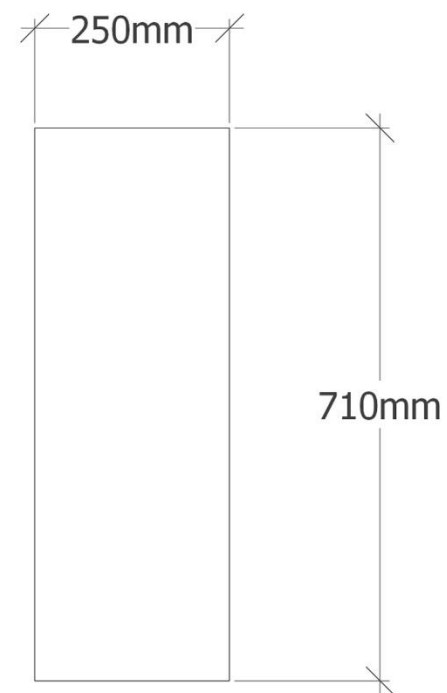

- A
- Pracovní deska stolu - celkem 7ks
 - lamino + abs hrana 1800x750x36mm
 - 5ks - lamino dub Vicenza - Egger H3157 ST12
 - 2ks - lamino onyxově šedá - Egger U9601 ST9
 - bez kotvení do nábytku - položení na kontejner a další úložné prostory pomocí průhledné protikluzové nanopodložky

B
Zásuvkový kontejner, otevírání push - celkem 6ks
lamino 18mm + abs hrana
zespodu - 4ks nábytkový kluzák černý, výška 7,5mm
a průměr 25mm
dekor:
1ks - lamino dub Vicenza - Egger H3157 ST12
5ks - lamino alpská bílá - Egger W1101 ST9

D

Věšákový panel - celkem 9ks

lamino 18mm + abs hrana, věšáková tyč - pochromovaná
kotvení skryté skrze tyč a polici do steny

dekor:

4ks - lamino dub Vicenza - Egger H3157 ST12

5ks - lamino onyxově šedá - Egger U9601 ST9

H

Stůl - 1ks

deska 1300x750x36 - lamino Dub Halifax přírodní H1180 ST37

podnož, černá kovová lakovaná, výška 72cm

dva sloupky průměr 8cm

základna ocel tloušťka 1cm