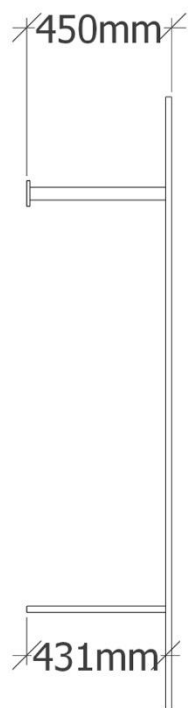

- A
- Pracovní deska stolu - celkem 7ks
 - lamino + abs hrana 1800x750x36mm
 - 5ks - lamino dub Vicenza - Egger H3157 ST12
 - 2ks - lamino onyxově šedá - Egger U9601 ST9
 - bez kotvení do nábytku - položení na kontejner a další úložné prostory pomocí průhledné protikluzové nanopodložky

B

Zásuvkový kontejner - celkem 6ks
lamino 18mm (resp 19mm) + abs hrana
4 stejne vysoké zásuvky, otevírání na dotek
bez kotvení do pracovní desky - fixace s průhlednou protikluzovou podložkou
zespodu - 4ks nábytkový kluzák černý, výška 7,5mm a průměr 25mm
dekor:
1ks - lamino dub Vicenza - Egger H3157 ST12
5ks - lamino alpská bílá - Egger W1101 ST9

D

Věšákový panel - celkem 9ks

lamino 18mm + abs hrana, věšáková tyč - pochromovaná
kotvení skryté skrze tyč a polici do steny

dekor:

4ks - lamino dub Vicenza - Egger H3157 ST12

5ks - lamino onyxově šedá - Egger U9601 ST9

- D
Věšákový panel - celkem 9ks
lamino 18mm + abs hrana, věšáková tyč - pochromovaná
kotvení skryté skrze tyč a polici do steny
dekor:
4ks - lamino dub Vicenza - Egger H3157 ST12
5ks - lamino onyxově šedá - Egger U9601 ST9