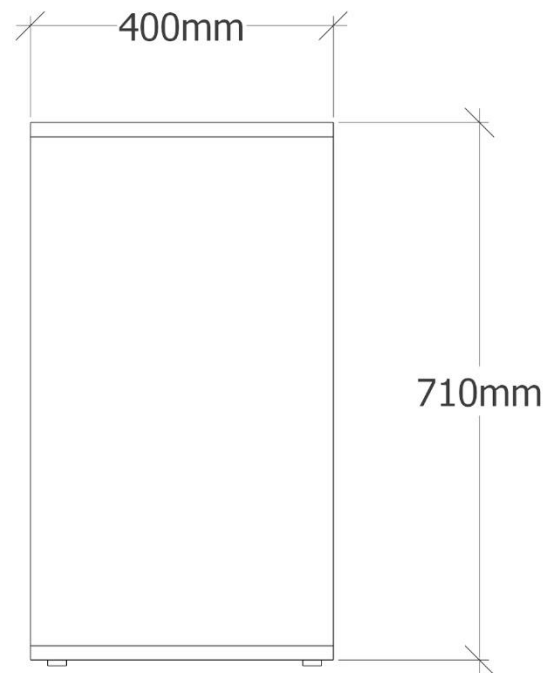

1. F
   Otevřená knihovna malá - celkem 6ks
   lamino 18mm + abs hrana, police pevná
   zespodu - 4ks nábytkový kluzák černý, výška 7,5mm
   a průměr 25mm
   dekor:
   2ks - lamino dub Vicenza - Egger H3157 ST12
   4ks - lamino alpská bílá - Egger W1101 ST912