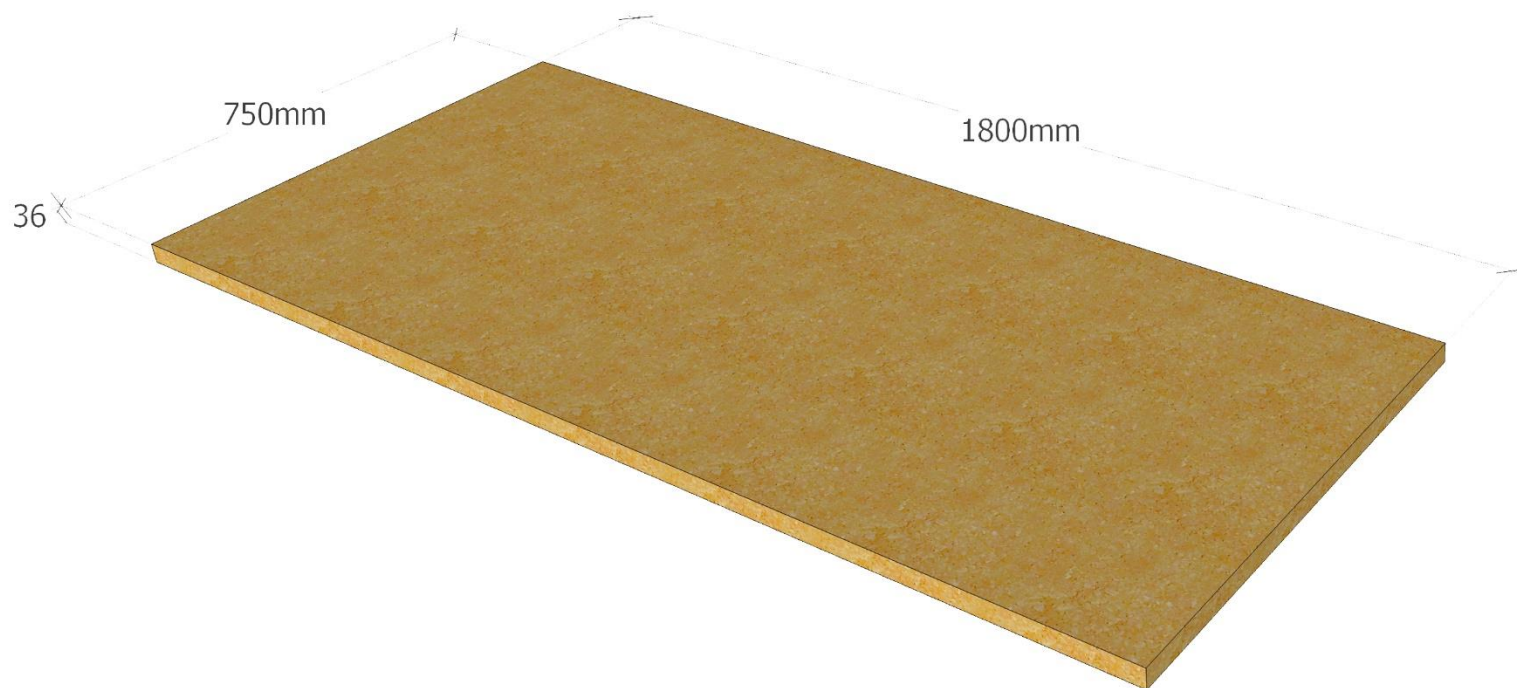

- A
- Pracovní deska stolu - celkem 7ks
 - lamino + abs hrana 1800x750x36mm
 - 5ks - lamino dub Vicenza - Egger H3157 ST12
 - 2ks - lamino onyxově šedá - Egger U9601 ST9
 - bez kotvení do nábytku - položení na kontejner a další úložné prostory pomocí průhledné protikluzové nanopodložky

B

Zásuvkový kontejner - celkem 6ks
lamino 18mm (resp 19mm) + abs hrana
4 stejne vysoké zásuvky, otevírání na dotek
bez kotvení do pracovní desky - fixace s průhlednou protikluzovou podložkou
zespodu - 4ks nábytkový kluzák černý, výška 7,5mm a průměr 25mm
dekor:
1ks - lamino dub Vicenza - Egger H3157 ST12
5ks - lamino alpská bílá - Egger W1101 ST9

B
Zásuvkový kontejner, otevírání push - celkem 6ks
lamino 18mm + abs hrana
zespodu - 4ks nábytkový kluzák černý, výška 7,5mm
a průměr 25mm
dekor:
1ks - lamino dub Vicenza - Egger H3157 ST12
5ks - lamino alpská bílá - Egger W1101 ST9

D

Věšákový panel - celkem 9ks

lamino 18mm + abs hrana, věšáková tyč - pochromovaná
kotvení skryté skrze tyč a polici do steny

dekor:

4ks - lamino dub Vicenza - Egger H3157 ST12

5ks - lamino onyxově šedá - Egger U9601 ST9