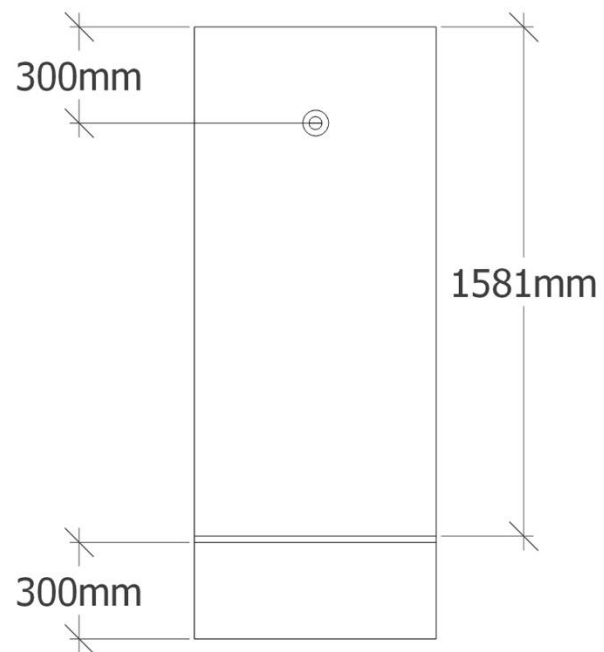

1. D
   Věšákový panel - celkem 9ks
   lamino 18mm + abs hrana, věšáková tyč - pochromovaná
   kotvení skryté skrze tyč a polici do steny
   dekor:
   4ks - lamino dub Vicenza - Egger H3157 ST12
   5ks - lamino onyxově šedá - Egger U9601 ST9