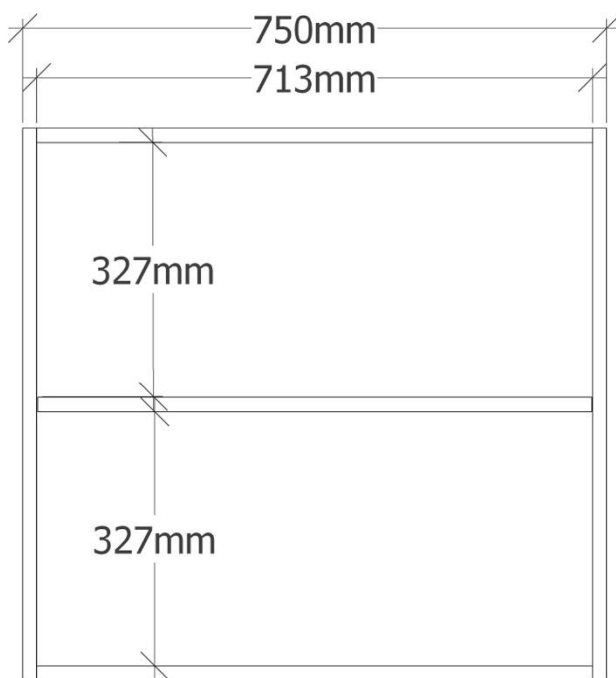

- A
- Pracovní deska stolu - celkem 7ks
 - lamino + abs hrana 1800x750x36mm
 - 5ks - lamino dub Vicenza - Egger H3157 ST12
 - 2ks - lamino onyxově šedá - Egger U9601 ST9
 - bez kotvení do nábytku - položení na kontejner a další úložné prostory pomocí průhledné protikluzové nanopodložky

B
Zásuvkový kontejner, otevírání push - celkem 6ks
lamino 18mm + abs hrana
zespodu - 4ks nábytkový kluzák černý, výška 7,5mm
a průměr 25mm
dekor:
1ks - lamino dub Vicenza - Egger H3157 ST12
5ks - lamino alpská bílá - Egger W1101 ST9

D

Věšákový panel - celkem 9ks

lamino 18mm + abs hrana, věšáková tyč - pochromovaná
kotvení skryté skrze tyč a polici do steny

dekor:

4ks - lamino dub Vicenza - Egger H3157 ST12

5ks - lamino onyxově šedá - Egger U9601 ST9

H

Stůl - 1ks

deska 1300x750x36 - lamino Dub Halifax přírodní H1180 ST37

podnož, černá kovová lakovaná, výška 72cm

dva sloupky průměr 8cm

základna ocel tloušťka 1cm