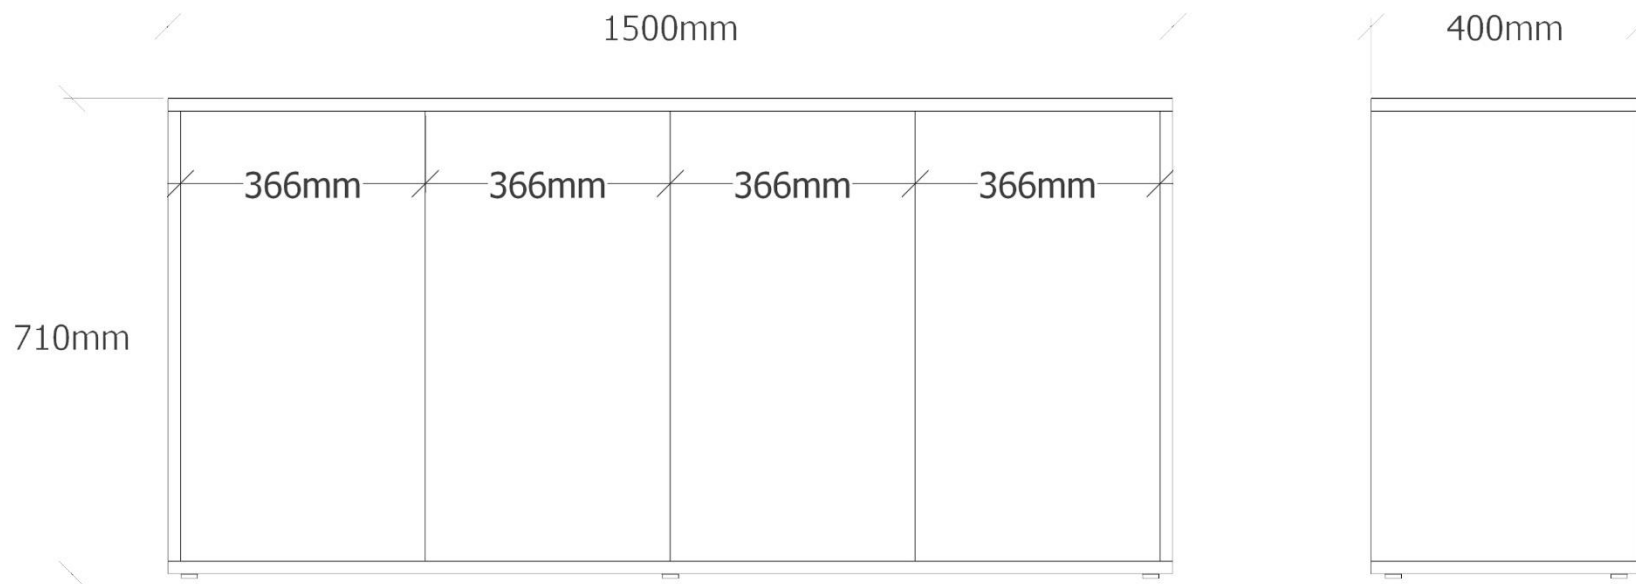

- G
  Skrinka - celkem 6ks
  lamino 18mm + abs hrana, uvnitř police pevná
  dvířka levá pravá, levá pravá, otevírání push
  zespodu - 6ks nábytkový kluzák černý, výška 7,5mm
  a průměr 25mm
  dekor:
  3ks - lamino dub Vicenza - Egger H3157 ST12
  3ks - lamino alpská bílá - Egger W1101 ST9