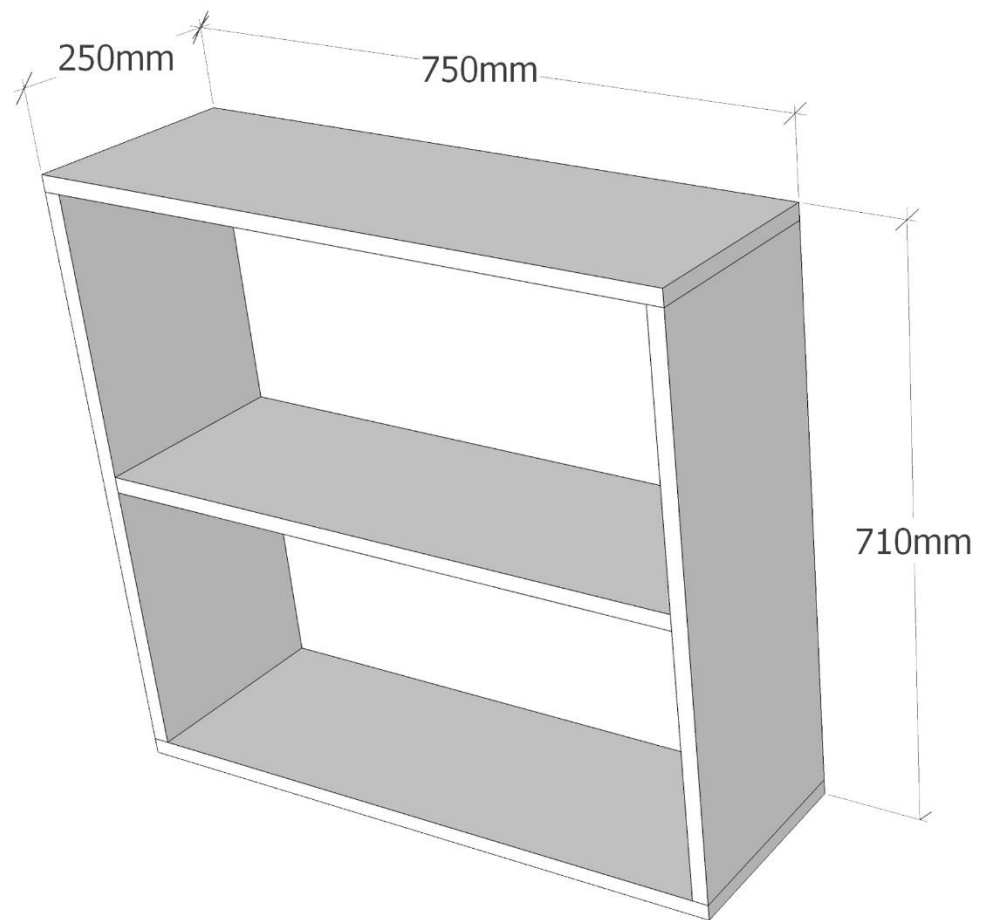

- A
- Pracovní deska stolu - celkem 7ks
 - lamino + abs hrana 1800x750x36mm
 - 5ks - lamino dub Vicenza - Egger H3157 ST12
 - 2ks - lamino onyxově šedá - Egger U9601 ST9
 - bez kotvení do nábytku - položení na kontejner a další úložné prostory pomocí průhledné protikluzové nanopodložky

B

Zásuvkový kontejner - celkem 6ks
lamino 18mm (resp 19mm) + abs hrana
4 stejne vysoké zásuvky, otevírání na dotek
bez kotvení do pracovní desky - fixace s průhlednou protikluzovou podložkou
zespodu - 4ks nábytkový kluzák černý, výška 7,5mm a průměr 25mm
dekor:
1ks - lamino dub Vicenza - Egger H3157 ST12
5ks - lamino alpská bílá - Egger W1101 ST9

B
Zásuvkový kontejner, otevírání push - celkem 6ks
lamino 18mm + abs hrana
zespodu - 4ks nábytkový kluzák černý, výška 7,5mm
a průměr 25mm
dekor:
1ks - lamino dub Vicenza - Egger H3157 ST12
5ks - lamino alpská bílá - Egger W1101 ST9

H

Stůl - 1ks

deska 1300x750x36 - lamino Dub Halifax přírodní H1180 ST37

podnož, černá kovová lakovaná, výška 72cm

dva sloupky průměr 8cm

základna ocel tloušťka 1cm