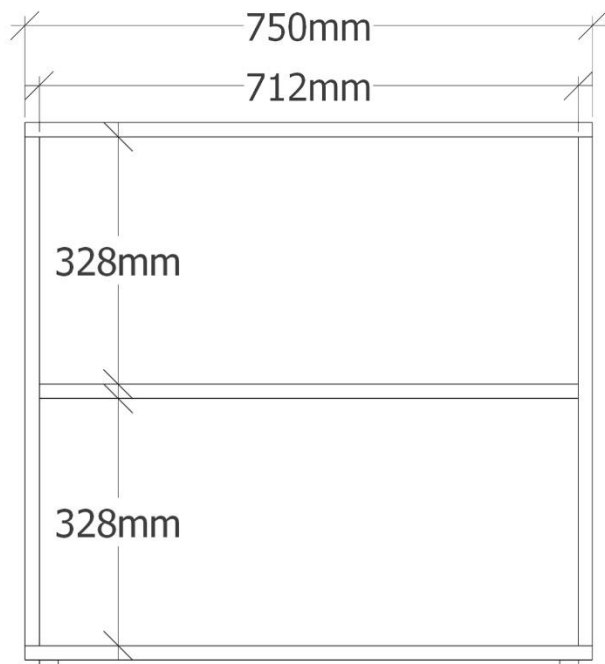

1. F
   Otevřená knihovna malá - celkem 6ks
   lamino 18mm + abs hrana, police pevná
   zespodu - 4ks nábytkový kluzák černý, výška 7,5mm
   a průměr 25mm
   dekor:
   2ks - lamino dub Vicenza - Egger H3157 ST12
   4ks - lamino alpská bílá - Egger W1101 ST912