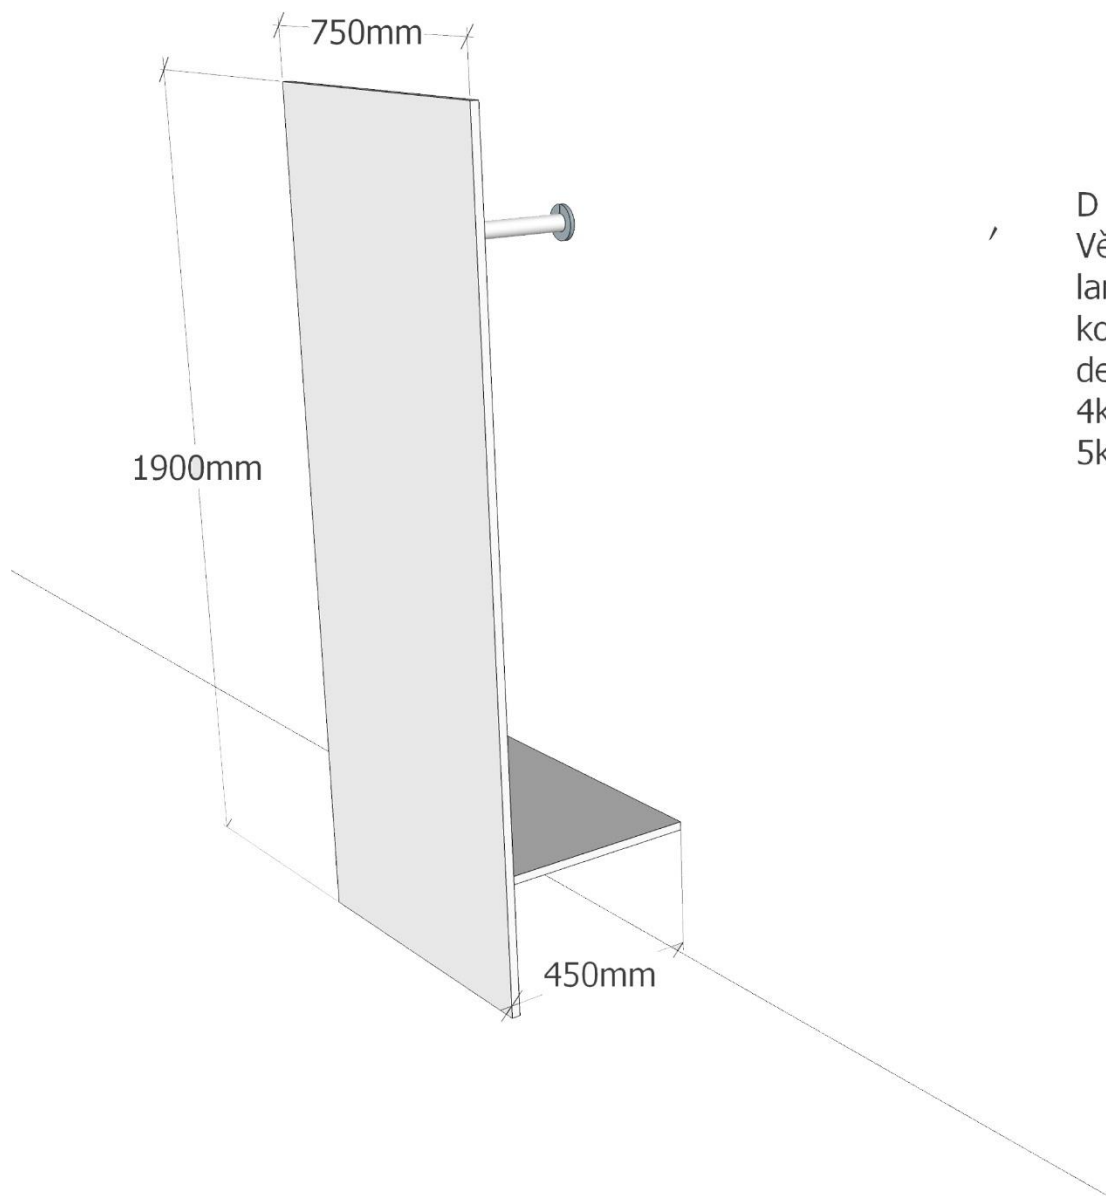

- A
- Pracovní deska stolu - celkem 7ks
 - lamino + abs hrana 1800x750x36mm
 - 5ks - lamino dub Vicenza - Egger H3157 ST12
 - 2ks - lamino onyxově šedá - Egger U9601 ST9
 - bez kotvení do nábytku - položení na kontejner a další úložné prostory pomocí průhledné protikluzové nanopodložky

D

Věšákový panel - celkem 9ks

lamino 18mm + abs hrana, věšáková tyč - pochromovaná
kotvení skryté skrze tyč a polici do steny

dekor:

4ks - lamino dub Vicenza - Egger H3157 ST12

5ks - lamino onyxově šedá - Egger U9601 ST9

- D
Věšákový panel - celkem 9ks
lamino 18mm + abs hrana, věšáková tyč - pochromovaná
kotvení skryté skrze tyč a polici do steny
dekor:
4ks - lamino dub Vicenza - Egger H3157 ST12
5ks - lamino onyxově šedá - Egger U9601 ST9