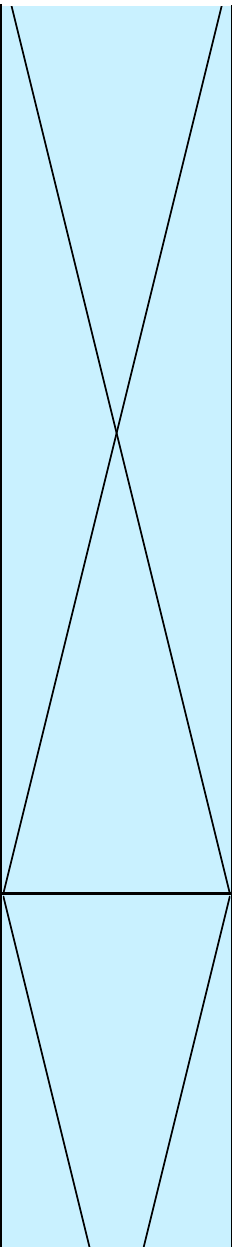

24	Desky zadní pro kroužkovou vazbu - černé	1	bal	obálky pro kroužkovou perfovačbu, formát A4, karton 250 g, povrchová úprava imitace kůže, 100 ks v balení.
25	Hřebety 6 - (černá)	1	bal	pro plastovou kroužkovou vazbu, použitelné ve všech vázacích strojích, 100 ks v balení.
26	Hřebety 10 - (černá)	1	bal	pro plastovou kroužkovou vazbu, použitelné ve všech vázacích strojích, 100 ks v balení.
27	Kopírovací karton bílý A4 100g	2	bal	vhodný pro tisk, speciálně hlazený bílý karton, 1 bal/500 list.
28	Kopírovací karton bílý A4 220g	2	bal	vhodný pro tisk, speciálně hlazený bílý karton, 1 bal/250 list.
29	Lepicí páska 50mm x 66m hnědá	2	ks	kvalitní balicí páska hnědá.
30	Lepicí páska oboustranná 50mmx10m	2	ks	polypropylenová oboustranná lepicí páska, univerzální použití, možnost použít pro podlahové krytiny a koberec.
31	Kuličkové pero - modrá náplň	20	ks	kuličkové pero s vyměnitelnou náplní, plastové neprůhledné tělo s ergonomickým pogumovaným úchopem, stiskací mechanismus, kovový hrot s extra tenkou stopou písma, jehličkový hrot 0,5 mm, různé barvy.
32	Popisovač - 0,3 mm - sada 4ks	3	sada	jemný plastický hrot, šíře stopy 0,3 mm, sada barvy černá, zelená červená, modrá.
33	Popisovač lihový 0,6 mm - sada 4ks	3	sada	voděodolný, otěruvzdorný inkoust,šíře stopy 0,6mm, ventilační uzávěr, na papír, folie, sklo, plasty, polystyrén. Sada : barvy černá, zelená červená, modrá.
34	Popisovač lihový 1mm - sada 4ks	3	sada	voděodolný, otěruvzdorný inkoust, vláknový hrot, ergonomický úchop, šíře stopy 1 mm, ventilační uzávěry, na fólie, filmy, sklo, plasty, 4 ks v balení.
35	Zvýrazňovač 1-4 mm, sada 4ks	3	sada	křídový hrot, šíře stopy 1-4 mm, ventilační uzávěr, vhodný i na fakový papír, 4 ks v balení.
36	Kalíšek na tužky	5	ks	drátěná krabička na tužky a propisky, průměr cca 75 mm, výška min 90mm.
37	Magnety 20mm - černé	100	ks	doplňek ke všem magnetickým tabulím.
38	Spony kancelářské 32	5	bal	rozměr 32 mm, pozinkované,lesklé, min. 75ks v balení.
39	Korekční strojek 4,2 + náplň	1	ks	korekční strojek pro opakované použití, korekce na běžném i faxovém papíře, náplň kryje okamžitě, nezanechává stopy či skvrny na fotokopích.
40	Náplň do korekčního strojku 4,2	1	ks	vyměnitelná náplň.
41	Nůžky kancelářské malé	2	ks	vysoce kvalitní nůžky, nožnice vyrobené z tvrzené japonské oceli s nerezovou úpravou, ergonomické držení - měkký dotek, délka nůžek min 15cm.
42	Nůžky střední velké	2	ks	kvalitní nůžky z nerez oceli, ergonomické úchopy z nešlábavé plastické hmoty, délka min 25mm.
43	Prýz v tužce, posuvná	2	ks	na grafitové tužky, plastové tělo.
44	Kopírovací papír	4	bal	A4, bílý, povrchová úprava: lesk, 100 - 135 g/m2 (1 bal = 250 listů)
45	Laserové ukazovátko	1	ks	zelené laserové ukazovátko se základním výkonem 7mW
46	Magnetická kapsa na papír A4	6	ks	Průhledná magnetická kapsa pro papír rozměru A4, červený rámeček
47	CD zásobník 40CD	3	ks	přenosné pouzdro s kapacitou 40CD disků, vyrobené z nylonu,barva černá, zapínání na zip
48	nalepovací obálka	100	ks	Obálka nalepovací DL 235x175mm (kapsa na paletu nebo balík)
49	Rychlovače PVC, A4 - modrá	5	ks	formát A4, přední strana průhledná, zadní barevná.
50	Rychlovače PVC, A4 - zelená	5	ks	formát A4, přední strana průhledná, zadní barevná.
51	Rychlovače PVC, A4 - červená	5	ks	formát A4, přední strana průhledná, zadní barevná.
52	Rychlovače PVC, A4 - žlutá	5	ks	formát A4, přední strana průhledná, zadní barevná.
53	Rychlovače PVC, A4 - černá	5	ks	formát A4, přední strana průhledná, zadní barevná.
54	Rychlovače PVC, A4 - bílá	5	ks	formát A4, přední strana průhledná, zadní barevná.
55	Desky odkládací A4, 3 klopky, ekokarton - modrá	10	ks	pro vkládání dokumentů do velikosti A4, ekokarton min.250g
56	Desky odkládací A4, 3 klopky, ekokarton - zelená	10	ks	pro vkládání dokumentů do velikosti A4, ekokarton min.250g
57	Desky odkládací A4, 3 klopky, ekokarton - červená	10	ks	pro vkládání dokumentů do velikosti A4, ekokarton min.250g
58	Desky odkládací A4, 3 klopky, ekokarton - žlutá	10	ks	pro vkládání dokumentů do velikosti A4, ekokarton min.250g